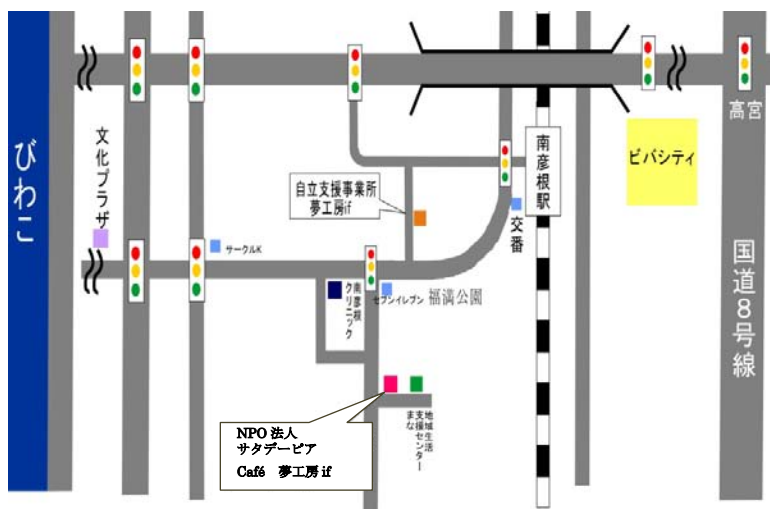

🎤 サタデーピア 総会のご案内 🎤

皆さまには日頃から、様々な形でご支援を賜り、誠にありがとうございます。またこの度は、自立支援事業所「夢工房 if」の事業拡充につきましても多大なご支援をいただき御礼申し上げます。

サタデーピアの昨年度の活動報告や今年度の活動計画を話し合うサタデーピア総会を下記の通り行います。会員の皆さまは、ご出席よろしくお願ひいたします。

また、今回は総会のあとに、第2回「if-1 グランプリ」を開催します。漫才・コント・一発芸に限らず、詩の朗読や体験発表など、みんなの前で披露してみませんか？
エントリー希望やお問い合わせはサタデーピアまで（☎0749-23-6679）

日 時：5月19日（土）

14時～総会

15時～16時頃「if-1 グランプリ 2012」

場 所：サタデーピア1階 「Café夢工房if」

4月からは
移転した自立支援事業所を
「工房」
これまでの喫茶店を「カフェ」と呼び分けています。

みんなも使ってね♪

【連絡先のお知らせ】

「自立支援事業所 夢工房 if」

〒522-0043 彦根市小泉町 620-64

TEL 0749-23-8896

（これまで通りの番号です）

「Café（カフェ）夢工房 if」

〒522-0054 彦根市西今町 1327 番地

TEL 0749-23-6679

（サタデーピア事務所）